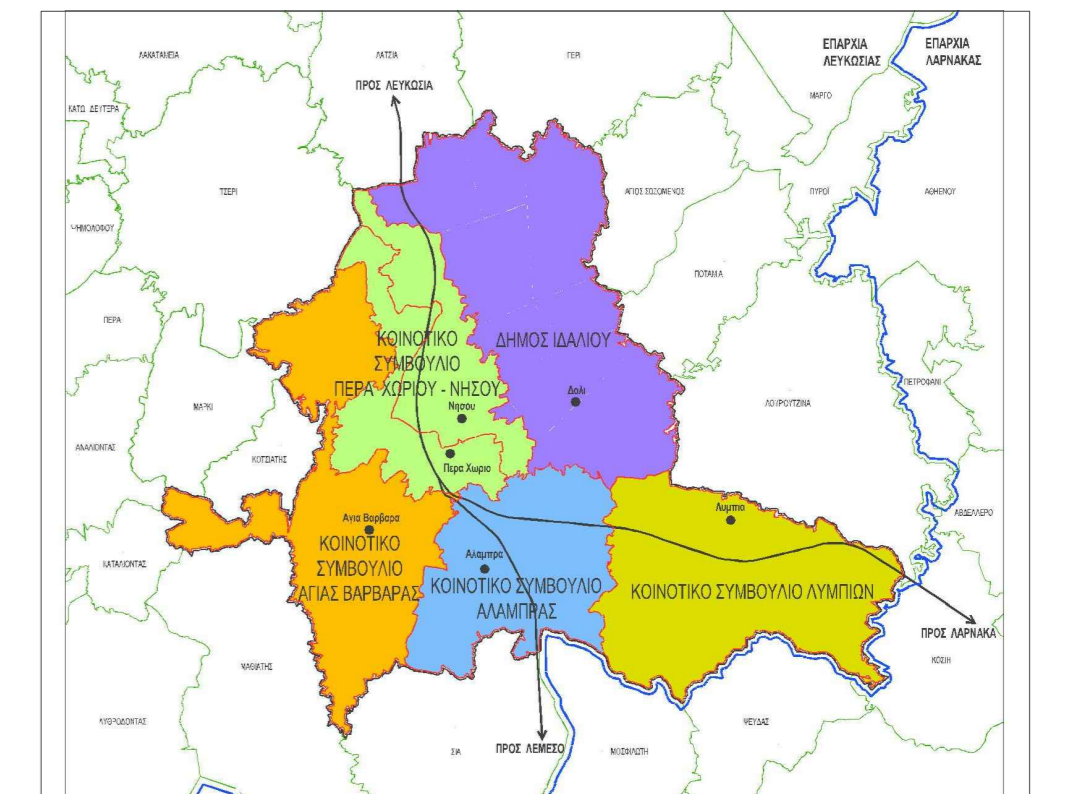

Α/Α	ΕΙΔΙΚΗ ΠΟΛΙΤΙΚΗ	ΑΡΙΘΜΟΣ ΚΕΦΑΛΑΙΟΥ / ΠΑΡΑΓΡΑΦΟΥ
1	Ειδική Πολιτική κατά μήκος του Ποταμού Γαλιά	30.3 & 30.4
2	Περιοχή Εξελικτικών Αναπτύξεων	20
3	Περιοχή Εξυμνήτων και Προστασίας Αργίλου/Μάρμαρα	21.3
4	Ζώνη Ειδικών Χρήσεων Αλάμπρας	30.2
5	Τουριστικοί Στενοί	19.6 & 19.7
6	Διασφάλιση Περιβάλλοντος Εκκλησίων	23.5.4
7	Μετακίνηση Κτηνοτροφικών Υποστατικών	24.3
8	Μεμονωμένη Κατοικία	10.6
9	Ειδική Πολιτική κατά μήκος Αργαίου / Ποταμού	7.9.6
10	Πετρελαιοειδή	12
11	Μετακίνηση Οχημάτων Βιομηχανικών Αναπτύξεων	13.16.2
12	Διαχωρισμός Γης	10.7
13	Ζώνες Προστασίας Αυτοκινητοδρόμου	7.9.2
14	Παραδοσιακή δόμησή Περί Π.Ε.Χ.	9.3
15	Λευκή Ζώνη Περιμετρικού Αυτοκινητοδρόμου	7.9.3
16	Διασφάλιση Αργίλων Μηνιμάτων και περιβάλλοντος γύρω σε Μηνιμαία Πλάκα Β'	8.6.2.3
17	Κατά μήκος Δευτερεύοντος Οδικού Δικτύου	10.9
18	Κατά μήκος Πρωτεύοντος Οδικού Δικτύου	6.2.7 & 10.9
19	Νίκες Οπισθικές Ζώνες κατά μήκος Αυτοκινητοδρόμου	10.9.2
20	Βιομηχανική Ζώνη Βορειοανατολικό Δήμου Ιδαίου	13.16.3
21	Πολυκλιδικό Δρόμος Λεμεσού - Λευκωσίας	5.2.4.2 & 10.9.2
22	Εμπορική Ζώνη ΕΡΒ' (Αγ. Βαρβάρας - Ιδαίου)	11.8
23	Λατομική Ζώνη ΑΖ'	21.3
24	Ζώνη Προστασίας Βα3 Ανατολικά της Λεωφ. Ιδαίου	7.9.7
25	Ζώνη Προστασίας Περιμετρικού Αυτοκ. Λευκωσίας	7.9.3
26	Γεωργική Ζώνη Υψημάτων	10.6.3
27	Περιοχή Ενοποιημένων Αναπτύξεων	32
28	Ειδική Πρόνοια Υψητότατου Εργασταρίου	13.16.5
29	Περιοχές Προστασίας / Ασφαλείας Στρατιωτικών Εγκαταστάσεων	7.9.12.1 & 10.13.1
30	Βιομηχανική Ζώνη Κατηγορίας Α Ιδαίου	13.17

ΤΜΗΜΑ ΠΟΛΕΟΔΟΜΙΑΣ ΚΑΙ ΟΙΚΗΣΕΩΣ

**ΤΟΠΙΚΟ ΣΧΕΔΙΟ
ΓΙΑ ΤΗΝ ΠΕΡΙΟΧΗ ΝΟΤΙΑ ΤΗΣ ΛΕΥΚΩΣΙΑΣ
Τροποποιημένο (επανεξέταση)**

Χρήση Γης

ΗΜΕΡΟΜΗΝΙΑ Μάρτιος 2021	ΑΡ. ΣΧΕΔΙΟΥ 13	ΚΛΙΜΑΚΑ 1: 25 000
----------------------------	-------------------	----------------------